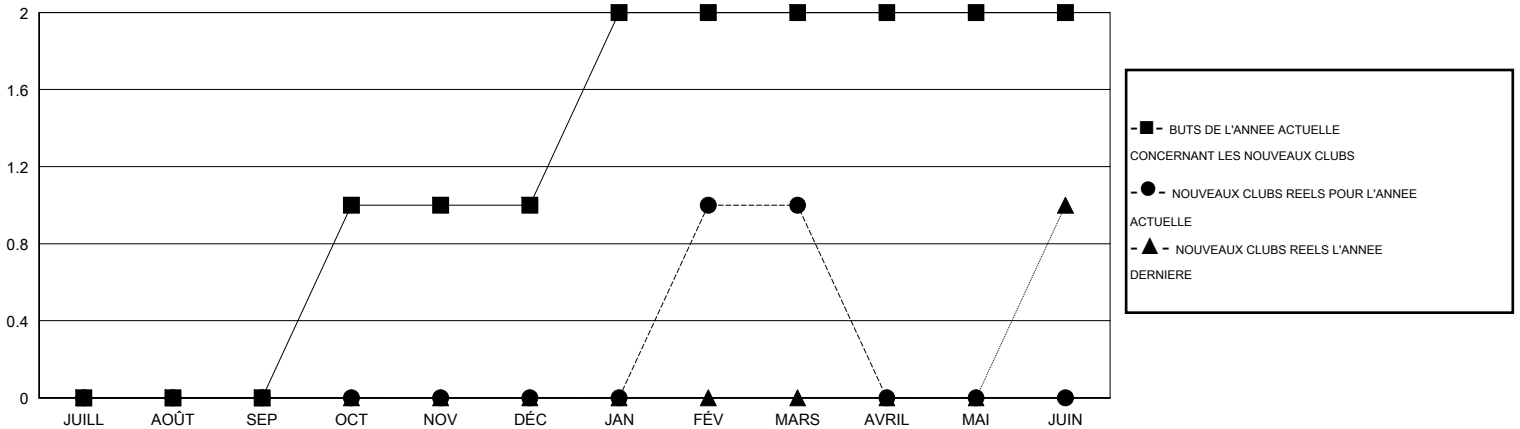

MONTHLY MEMBERSHIP PROGRESS REPORT

District 112 C

Results as of: 3/31/2016

GMT: Jean-Jacques STOFFEL-MUNCK

LIEU BELGIUM

RC EME 4

Clubs					Membres				
RESULTATS POUR 2015-2016					RESULTATS POUR 2015-2016				
TRIMESTRE	BUT CONCERNANT LES NOUVEAUX CLUBS	NOUVEAUX CLUBS	CLUBS ANNULÉS	GAIN NET/PERTE NETTE	TRIMESTRE	BUT CONCERNANT LES NOUVEAUX MEMBRES	MEMBRES FONDATEURS ET NOUVEAUX AJOUTÉS	MEMBRES RADIÉS	GAIN NET/PERTE NETTE
JUILL/AOÛT/SEP	0	0	1	-1	JUILL/AOÛT/SEP	0	12	20	-8
OCT/NOV/DÉC	1	0	0	0	OCT/NOV/DÉC	21	34	26	8
JAN/FÉV/MARS	1	1	0	1	JAN/FÉV/MARS	21	39	59	-20
AVRIL/MAI/JUIN	0	0	0	0	AVRIL/MAI/JUIN	2	0	0	0

BUTS ET NOUVEAUX CLUBS REELS - CUMULATIF

BUTS ET MEMBRES REELS - CUMULATIF

CLUBS RADIÉS: 1

31 CLUBS OF 62 ONT AJOUTE 1 OU PLUSIEURS NOUVEAUX MEMBRES

DISTRIBUTION PAR SEXE

HOMME 938 (78.30%)
FEMME 260 (21.70%)