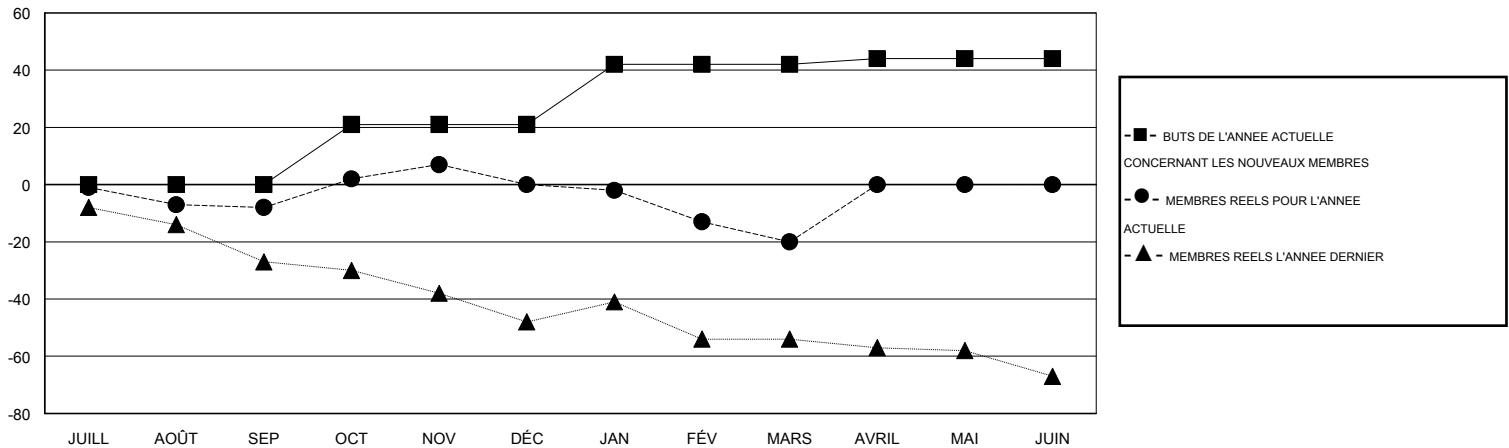

MONTHLY MEMBERSHIP PROGRESS REPORT

District 112 C

Results as of: 3/31/2016

GMT: Jean-Jacques STOFFEL-MUNCK

LIEU BELGIUM

RC EME 4

Clubs					Membres				
RESULTATS POUR 2015-2016					RESULTATS POUR 2015-2016				
TRIMESTRE	BUT CONCERNANT LES NOUVEAUX CLUBS	NOUVEAUX CLUBS	CLUBS ANNULÉS	GAIN NET/PERTE NETTE	TRIMESTRE	BUT CONCERNANT LES NOUVEAUX MEMBRES	MEMBRES FONDATEURS ET NOUVEAUX AJOUTÉS	MEMBRES RADIÉS	GAIN NET/PERTE NETTE
JUILL/AOÛT/SEP	0	0	1	-1	JUILL/AOÛT/SEP	0	12	20	-8
OCT/NOV/DÉC	1	0	0	0	OCT/NOV/DÉC	21	34	26	8
JAN/FÉV/MARS	1	1	0	1	JAN/FÉV/MARS	21	39	59	-20
AVRIL/MAI/JUIN	0	0	0	0	AVRIL/MAI/JUIN	2	0	0	0

BUTS ET NOUVEAUX CLUBS REELS - CUMULATIF

BUTS ET MEMBRES REELS - CUMULATIF

CLUBS RADIÉS: 1

31 CLUBS OF 62 ONT AJOUTE 1 OU PLUSIEURS NOUVEAUX MEMBRES

DISTRIBUTION PAR SEXE

HOMME 938 (78.30%)
FEMME 260 (21.70%)